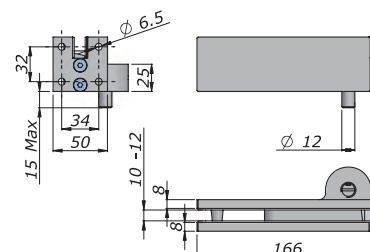

**CERNIERE ALTE E BASSE SFALSATE
PER PORTE D'INGRESSO**

**HINGS OFFSET BOTTOM AND
TOP FOR ENTRANCE DOORS**

ART. 107

argento/silver	bronzo/bronze	oro/gold	nero/black	verniciato/powder	cromato/chrome	oro luc./bright gold	crom.sat/chro. mat
N-0107-A-DX	N-0107-B-DX	N-0107-O-DX	N-0107-N-DX	N-0107-V-DX	N-0107-C-DX	N-0107-L-SX	N-0107-I-DX
N-0107-A-SX	N-0107-B-SX	N-0107-O-SX	N-0107-N-SX	N-0107-V-SX	N-0107-C-SX	N-0107-L-SX	N-0107-I-SX