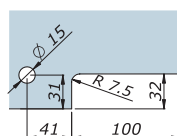

**CERNIERE ALTE E BASSE SFALSATE
PER PORTE D'INGRESSO**

**HINGS OFFSET BOTTOM AND
TOP FOR ENTRANCE DOORS**

LEGENDA / LEGENDA

portata / load spessori / thickness
kg 120 8 - 12

ART. 105

Cerniera sfalsata bassa
Offset bottom hinge