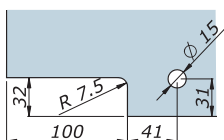

N-9000-I/O/105

N-9000-O/O/105

CERNIERE LATERALI

LATERAL HINGES

ART. 101

- *
 N-0101-A: max 12 mm
 N-0101-A-14: max 14 mm
 N-0101-A-18: max 18 mm
 N-0101-A-20: max 20 mm

Cerniera bassa per spessore max 12 mm