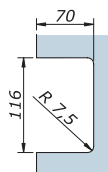

ART. 234

Serratura con gancio e maniglia per scorrevoli
Sliding door lock with hook and handle

argento/silver	bronzo/bronze	oro/gold	nero/black	verniciato/powder	cromato/chrome	oro luc./bright gold	crom.sat/chro. mat
N-0234-A	-	-	N-0234-N	-	N-0234-C	-	N-0234-I