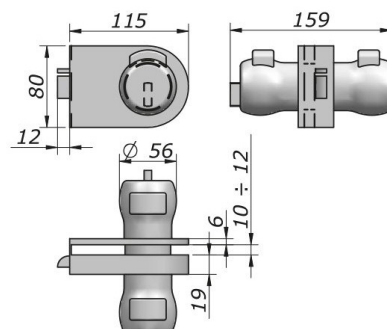

**SERRATURE CON MECCANISMO A SCROCCO CON
MANIGLIA/POMOLO INCORPORATO**

**LOCKS WITH LATCH MECHANISM
WITH HANDLE/KNOB**

LEGENDA / LEGENDA

PORTATA / LOAD

-

SPessori / THICKNESS

8 - 12

ART. 20