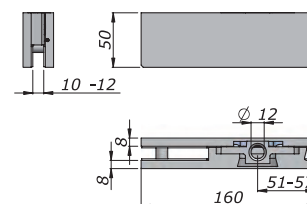

ART. 109

Cerniera decentrata alta
Decentralized top hinge

argento/silver	bronzo/bronze	oro/gold	nero/black	verniciato/powder	cromato/chrome	oro luc./bright gold	crom.sat/chro. mat
N-0109-A	N-0109-B	N-0109-O	N-0109-N	N-0109-V	N-0109-C	N-0109-L	N-0109-I