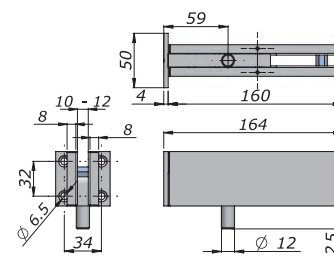

**CERNIERE ALTE E BASSE
PER PORTE D'INGRESSO**

**HINGS STANDARD BOTTOM AND
TOP FOR ENTRANCE DOORS**

LEGENDA / LEGENDA

portata / load spessori/thickness
kg 100 8 - 20

ART. 103

*
N-0103-A: max 12 mm
N-0103-A-14: max 14 mm
N-0103-A-18: max 18 mm
N-0103-A-20: max 20 mm