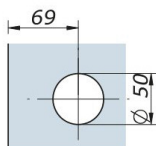

**SERRATURE CON MECCANISMO A SCROCCO CON
MANIGLIA/POMOLO INCORPORATO**

**LOCKS WITH LATCH MECHANISM
WITH HANDLE/KNOB**

LEGENDA / LEGENDA

PORTATA / LOAD

-

SPessori / THICKNESS

8 - 12

ART. 20