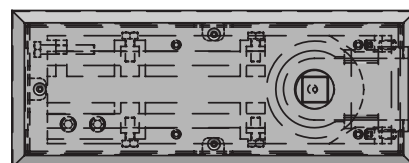

ART. 311

Piletta a pavimento

ARGENTO **BRONZO**
N-0311-A N-0311-B

ART. 7000

Chiudiporta piccolo (Scatola mm 218 x 88 x 53) standard

inox satinato **ottone**
N-7000-I/O/105 N-7000-O/O/105

ART. 8000

Chiudiporta standard (Scatola mm 290 x 86 x 54) standard