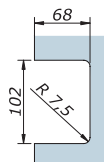

ART. 202

Contro per Art. 201/230

ARGENTO	BRONZO	CROMATO	CROMATO SATINATO	ORO LUCIDO	NERO	ORO SATINATO	VERNICIATO
N-0202-A	N-0202-B	N-0202-C	N-0202-I	N-0202-L	N-0202-N	N-0202-O	N-0202-V