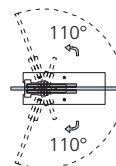

**CERNIERE ALTE E BASSE DECENTRATE
PER PORTE D'INGRESSO**

**HINGS DECENTRAL BOTTOM AND
TOP FOR ENTRANCE DOORS**

LEGENDA / LEGENDA

portata / load spessori / thickness
kg 140 8 - 12

ART. 108

Cerniera decentrata bassa
Decentralized bottom hinge