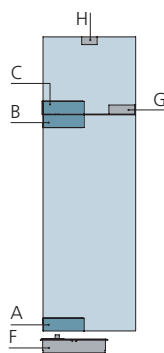

**CERNIERE ALTE E BASSE
PER PORTE D'INGRESSO**

**HINGS STANDARD BOTTOM AND
TOP FOR ENTRANCE DOORS**

LEGENDA / LEGENDA

portata / load spessori/thickness
kg 100 8 - 20

ART. 103

*
N-0103-A: max 12 mm
N-0103-A-14: max 14 mm
N-0103-A-18: max 18 mm
N-0103-A-20: max 20 mm