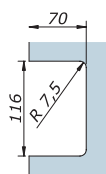

ART. 237

Contro con maniglia per Art. 234
Lock keeper with handle for Art.234

argento/silver	bronzo/bronze	oro/gold	nero/black	verniciato/powder	cromato/chrome	oro luc./bright gold	crom.sat/chro. mat
N-0237-A	-	-	N-0237-N	-	N-0237-C	-	N-0237-I