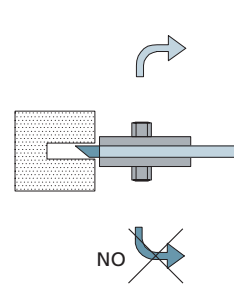

**SERRATURE CON MECCANISMO A SCROCCO CON
MANIGLIA/POMOLO INCORPORATO**

**LOCKS WITH LATCH MECHANISM
WITH HANDLE/KNOB**

LEGENDA / LEGENDA

PORTATA / LOAD

-

SPessori / THICKNESS

8 - 12

ART. 20