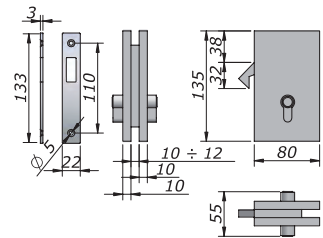

**CERNIERE SCORREVOLI:
ACCESSORI**

**HINGS SLIDING SYSTEMS:
ACCESSORIES**

LEGENDA / LEGENDA

| portata / load | spessori / thickness |
|----------------|----------------------|
| - | 8 - 12 |

C. P.

C. U.

ART. 232A