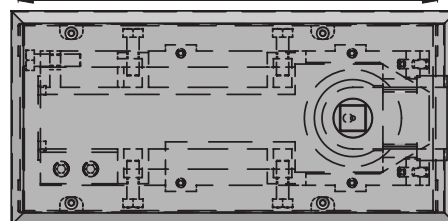

ART. 9000

Chiudiporta grande (Scatola mm 273 x 122 x 65) standard

inox satinato

ottone

N-9000-I/O/105

N-9000-O/O/105