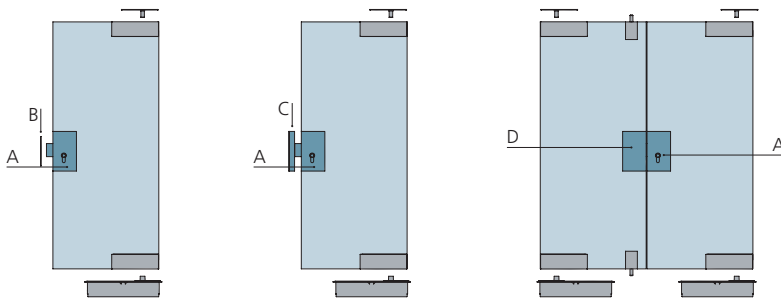

SERRATURE CON PERNO O CATENACCIO

LOCKS WITH PIN OR DEADBOLT

LEGENDA / LEGENDA

PORTATA / LOAD

-

SPESSORI / THICKNESS

8 - 12

C. P.

Cilindro con chiave e pomolo Cod. CP
Cylinder with key and knob Cod. CP

C. U.

Cilindro con chiave unificata Cod. CU
Cylinder with same key Cod. CU

ART. 201

Serratura

ARGENTO	BRONZO	CROMATO	CROMATO SATINATO	ORO LUCIDO	NERO	ORO SATINATO	VERNICIATO
N-0201-A	N-0201-B	N-0201-C	N-0201-I	N-0201-L	N-0201-N	N-0201-O	N-0201-V

ART. 202

Contro per Art. 201/230

ARGENTO	BRONZO	CROMATO	CROMATO SATINATO	ORO LUCIDO	NERO	ORO SATINATO	VERNICIATO
N-0202-A	N-0202-B	N-0202-C	N-0202-I	N-0202-L	N-0202-N	N-0202-O	N-0202-V