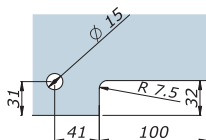

**CERNIERE ALTE E BASSE SFALSATE
PER PORTE D'INGRESSO**

**HINGS OFFSET BOTTOM AND
TOP FOR ENTRANCE DOORS**

ART. 107

Attacco sopra luce sfalsato
Offset over panel patch fitting

argento/silver	bronzo/bronze	oro/gold	nero/black	verniciato/powder	cromato/chrome	oro luc./bright gold	crom.sat/chro. mat
N-0107-A-DX	N-0107-B-DX	N-0107-O-DX	N-0107-N-DX	N-0107-V-DX	N-0107-C-DX	N-0107-L-SX	N-0107-I-DX
N-0107-A-SX	N-0107-B-SX	N-0107-O-SX	N-0107-N-SX	N-0107-V-SX	N-0107-C-SX	N-0107-L-SX	N-0107-I-SX