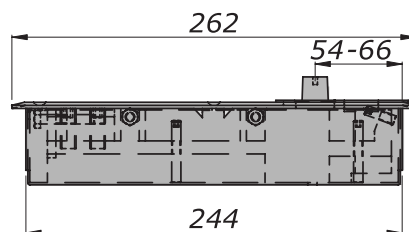

ART. 311

Piletta a pavimento

ARGENTO **BRONZO**
N-0311-A N-0311-B

ART. 7000

Chiudiporta piccolo (Scatola mm 218 x 88 x 53) standard

inox satinato **ottone**
N-7000-I/O/105 N-7000-O/O/105

ART. 8000

Chiudiporta standard (Scatola mm 290 x 86 x 54) standard