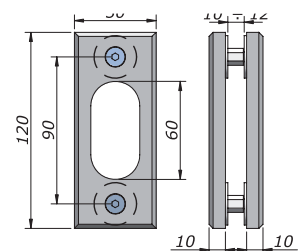

ART. 463

argento/silver	bronzo/bronze	oro/gold	nero/black	verniciato/powder	cromato/chrome	oro luc./bright gold	crom.sat/chro. mat
N-0463-A	-	-	N-0463-N	-	N-0463-C	-	N-0463-I