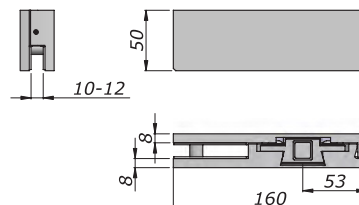

N-9000-I/O/105

N-9000-O/O/105

CERNIERE LATERALI

LATERAL HINGES

ART. 101

- *
 N-0101-A: max 12 mm
 N-0101-A-14: max 14 mm
 N-0101-A-18: max 18 mm
 N-0101-A-20: max 20 mm

Cerniera bassa per spessore max 12 mm