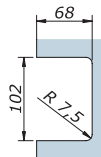

**CERNIERE SCORREVOLI:
ACCESSORI**

**HINGS SLIDING SYSTEMS:
ACCESSORIES**

ART. 233

Contro per Art. 232A
Lock keeper for Art. 232A

argento/silver	bronzo/bronze	oro/gold	nero/black	verniciato/powder	cromato/chrome	oro luc./bright gold	crom.sat/chro. mat
N-0233-A	-	-	N-0233-N	-	N-0233-C	-	N-0233-I