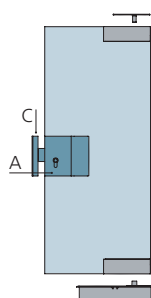

**SERRATURE CON PERNO O CATENACCIO
CON MANIGLIA**

**LOCKS WITH PIN OR DEADBOLT
WITH HANDLE**

LEGENDA / LEGENDA

PORTATA / LOAD

-
SPESSORI / THICKNESS
8 - 12

C. P.

Cilindro con chiave e pomolo Cod. CP
Cylinder with key and knob Cod. CP

C. U.

Cilindro con chiave unificata Cod. CU
Cylinder with same key Cod. CU

ART. 203

Serratura

ARGENTO	BRONZO	CROMATO	CROMATO SATINATO	ORO LUCIDO	NERO	ORO SATINATO	VERNICIATO
N-0312-A	N-0312-B	N-0312-C	N-0312-I	N-0312-L	N-0312-N	N-0312-O	N-0312-V

ART. 204

Battuta a 90° per Art. 201/203

ARGENTO	BRONZO	CROMATO	CROMATO SATINATO	ORO LUCIDO	NERO	ORO SATINATO	VERNICIATO
N-0313-A	N-0313-B	N-0313-C	N-0313-I	N-0313-L	N-0313-N	N-0313-O	N-0313-V