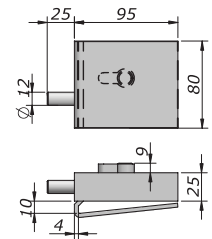

Serratura senza tacca

ARGENTO	BRONZO	CROMATO	CROMATO SATINATO	ORO LUCIDO	NERO	ORO SATINATO	VERNICIATO
N-0900-A	N-0900-B	N-0900-C	N-0900-I	N-0900-L	N-0900-N	N-0900-O	N-0900-V