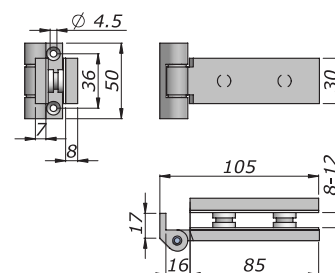

ART. 151

Cerniera a bandiera ridotta

ARGENTO	BRONZO	CROMATO	CROMATO SATINATO	ORO LUCIDO	NERO	ORO SATINATO	VERNICIATO
N-0151-A	N-0151-B	N-0151-C	N-0151-I	N-0151-L	N-0151-N	N-0151-O	N-0151-V