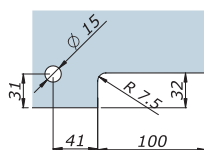

ART. 106

Cerniera sfalsata alta
Offset top hinge

argento/silver	bronzo/bronze	oro/gold	nero/black	verniciato/powder	cromato/chrome	oro luc./bright gold	crom.sat/chro. mat
N-0106-A-DX	N-0106-B-DX	N-0106-O-DX	N-0106-N-DX	N-0106-V-DX	N-0106-C-DX	N-0106-L-SX	N-0106-I-DX
N-0106-A-SX	N-0106-B-SX	N-0106-O-SX	N-0106-N-SX	N-0106-V-SX	N-0106-C-SX	N-0106-L-SX	N-0106-I-SX