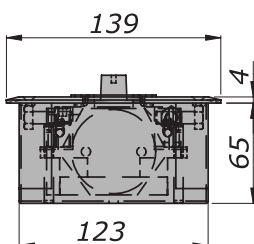

ART. 9000

Chiudiporta grande (Scatola mm 273 x 122 x 65) standard

inox satinato

ottone

N-9000-I/O/105

N-9000-O/O/105