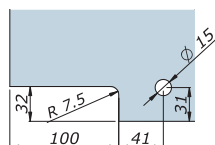

**CERNIERE ALTE E BASSE
PER PORTE D'INGRESSO**

**HINGS STANDARD BOTTOM AND
TOP FOR ENTRANCE DOORS**

LEGENDA / LEGENDA

portata / load spessori/thickness
kg 100 8 - 20

ART. 103

*
N-0103-A: max 12 mm
N-0103-A-14: max 14 mm
N-0103-A-18: max 18 mm
N-0103-A-20: max 20 mm