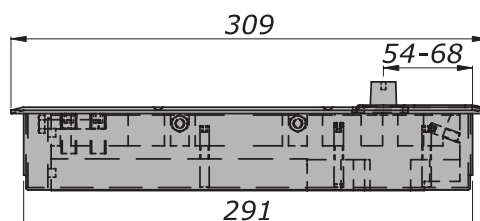

ART. 311

Piletta a pavimento

ARGENTO **BRONZO**
N-0311-A N-0311-B

ART. 7000

Chiudiporta piccolo (Scatola mm 218 x 88 x 53) standard

inox satinato **ottone**
N-7000-I/O/105 N-7000-O/O/105

ART. 8000

Chiudiporta standard (Scatola mm 290 x 86 x 54) standard