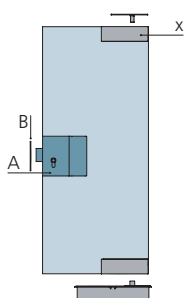

**SERRATURE CON PERNO O CATENACCIO
CON MANIGLIA**

**LOCKS WITH PIN OR DEADBOLT
WITH HANDLE**

LEGENDA / LEGENDA

PORTATA / LOAD

-
SPESSORI / THICKNESS
8 - 12

C. P.

Cilindro con chiave e pomolo Cod. CP
Cylinder with key and knob Cod. CP

C. U.

Cilindro con chiave unificata Cod. CU
Cylinder with same key Cod. CU

ART. 203