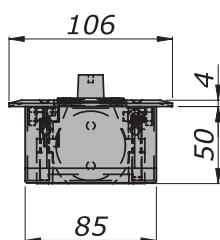

ART. 311

Piletta a pavimento

ARGENTO **BRONZO**
N-0311-A N-0311-B

ART. 7000

Chiudiporta piccolo (Scatola mm 218 x 88 x 53) standard

inox satinato **ottone**
N-7000-I/O/105 N-7000-O/O/105

ART. 8000

Chiudiporta standard (Scatola mm 290 x 86 x 54) standard