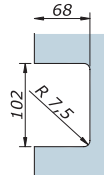

ART. 201

Serratura

ARGENTO	BRONZO	CROMATO	CROMATO SATINATO	ORO LUCIDO	NERO	ORO SATINATO	VERNICIATO
N-0201-A	N-0201-B	N-0201-C	N-0201-I	N-0201-L	N-0201-N	N-0201-O	N-0201-V