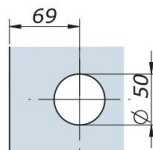

ART. 21

Contro per Art. 20

ARGENTO
N-0021-A

CROMATO
N-0021-C

CROMATO SATINATO
N-0021-I

NERO
N-0021-N