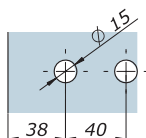

ART. 151

Cerniera a bandiera ridotta

ARGENTO	BRONZO	CROMATO	CROMATO SATINATO	ORO LUCIDO	NERO	ORO SATINATO	VERNICIATO
N-0151-A	N-0151-B	N-0151-C	N-0151-I	N-0151-L	N-0151-N	N-0151-O	N-0151-V