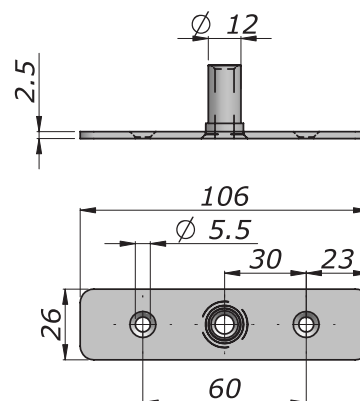

Piastra per Art. 102/109

Argento
N-0301/A