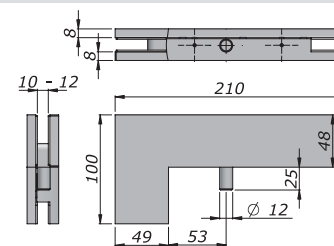

Attacco sopraluce e fisso laterale
Side fixed panel and over panel patch

argento/silver	bronzo/bronze	oro/gold	nero/black	verniciato/powder	cromato/chrome	oro luc./bright gold	crom.sat/chro. mat
N-0104-A *	N-0104-B	N-0104-O	N-0104-N	N-0104-V	N-0104-C	N-0104-L	N-0104-I
N-0104-A-14-DX *	-				N-0104-C-14-DX		N-0104-I-14-DX
N-0104-A-14-SX *	-				N-0104-C-14-SX		N-0104-I-14-SX
N-0104-A-18-DX *	-				N-0104-C-18-DX		N-0104-I-18-DX
N-0104-A-18-SX *	-				N-0104-C-18-SX		N-0104-I-18-SX
N-0104-A-20-DX *	-				N-0104-C-20-DX		N-0104-I-20-DX
N-0104-A-20-SX *	-				N-0104-C-20-SX		N-0104-I-20-SX