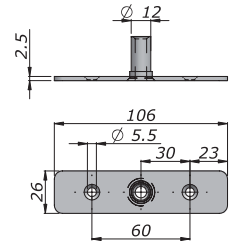

**CERNIERE ALTE E BASSE SFALSATE
PER PORTE D'INGRESSO**

**HINGS DECENTRAL BOTTOM AND
TOP FOR ENTRANCE DOORS**

ART. 301

Piastra per Art. 102/109
Top pivot for Art. 102/109

| argento/silver | bronzo/bronze | oro/gold | nero/black | verniciato/powder | cromato/chrome | oro luc./bright gold | crom.sat/chro. mat |
|----------------|---------------|----------|------------|-------------------|----------------|----------------------|--------------------|
| N-0301-A | - | - | - | - | - | - | - |