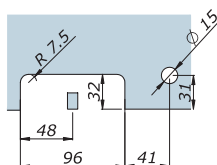

ART. 109

Cerniera decentrata alta
Decentralized top hinge

argento/silver	bronzo/bronze	oro/gold	nero/black	verniciato/powder	cromato/chrome	oro luc./bright gold	crom.sat/chro. mat
N-0109-A	N-0109-B	N-0109-O	N-0109-N	N-0109-V	N-0109-C	N-0109-L	N-0109-I