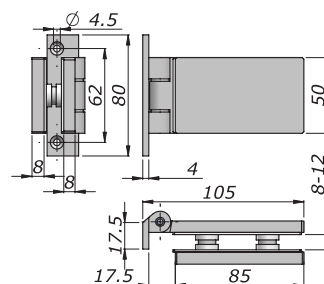

CERNIERE LATERALI

LATERAL HINGES

ART. 150

Cerniera a bandiera

ARGENTO	BRONZO	CROMATO	CROMATO SATINATO	ORO LUCIDO	NERO	ORO SATINATO	VERNICIATO
N-0150-A	N-0150-B	N-0150-C	N-0150-I	N-0150-L	N-0150-N	N-0150-O	N-0150-V