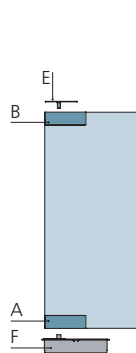

ART. 102

- *
 N-0102-A: max 12 mm
 N-0102-A-14: max 14 mm
 N-0102-A-18: max 18 mm
 N-0102-A-20: max 20 mm

Cerniera alta per spessore max 12 mm

| ARGENTO | BRONZO | CROMATO | CROMATO SATINATO | ORO LUCIDO | NERO | ORO SATINATO | VERNICIATO |
|----------|----------|----------|------------------|------------|----------|--------------|------------|
| N-0102-A | N-0102-B | N-0102-C | N-0102-I | N-0102-L | N-0102-N | N-0102-O | N-0102-V |

**CERNIERE ALTE E BASSE
PER PORTE D'INGRESSO**

**HINGS STANDARD BOTTOM AND
TOP FOR ENTRANCE DOORS**

LEGENDA / LEGENDA

portata / load spessori/thickness
kg 100 8 - 20

ART. 103

*
N-0103-A: max 12 mm
N-0103-A-14: max 14 mm
N-0103-A-18: max 18 mm
N-0103-A-20: max 20 mm