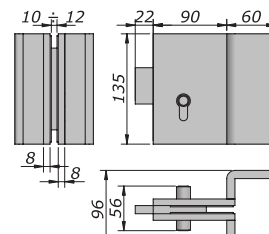

Serratura

ARGENTO	BRONZO	CROMATO	CROMATO SATINATO	ORO LUCIDO	NERO	ORO SATINATO	VERNICIATO
N-0312-A	N-0312-B	N-0312-C	N-0312-I	N-0312-L	N-0312-N	N-0312-O	N-0312-V