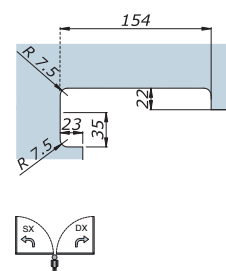

ART. 104

*
N-0104-A: max 12 mm
N-0104-A-14: max 14 mm
N-0104-A-18: max 18 mm
N-0104-A-20: max 20 mm