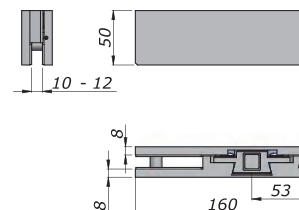

**CERNIERE ALTE E BASSE DECENTRATE
PER PORTE D'INGRESSO**

**HINGS DECENTRAL BOTTOM AND
TOP FOR ENTRANCE DOORS**

LEGENDA / LEGENDA

portata / load spessori / thickness
kg 140 8 - 12

ART. 108

Cerniera decentrata bassa
Decentralized bottom hinge