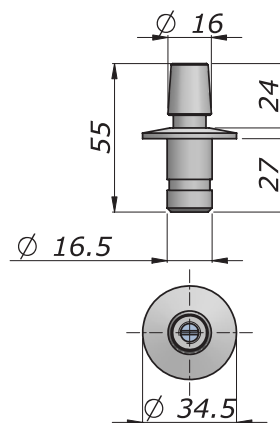

ART. 311

Piletta a pavimento

ARGENTO **BRONZO**
N-0311-A N-0311-B

ART. 7000

Chiudiporta piccolo (Scatola mm 218 x 88 x 53) standard

inox satinato **ottone**
N-7000-I/O/105 N-7000-O/O/105

ART. 8000

Chiudiporta standard (Scatola mm 290 x 86 x 54) standard