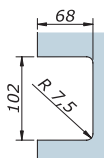

ART. 203

Serratura

ARGENTO	BRONZO	CROMATO	CROMATO SATINATO	ORO LUCIDO	NERO	ORO SATINATO	VERNICIATO
N-0312-A	N-0312-B	N-0312-C	N-0312-I	N-0312-L	N-0312-N	N-0312-O	N-0312-V