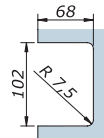

**CERNIERE SCORREVOLI:
ACCESSORI**

**HINGS SLIDING SYSTEMS:
ACCESSORIES**

LEGENDA / LEGENDA

| portata / load | spessori / thickness |
|----------------|----------------------|
| - | 8 - 12 |

C. P.

C. U.

ART. 232A