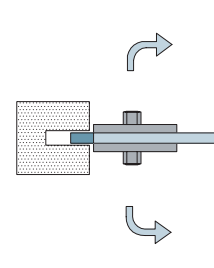

SERRATURE CON PERNO O CATENACCIO

LOCKS WITH PIN OR DEADBOLT

LEGENDA / LEGENDA

PORTATA / LOAD

-

SPESSORI / THICKNESS

8 - 12

C. P.

Cilindro con chiave e pomolo Cod. CP
Cylinder with key and knob Cod. CP

C. U.

Cilindro con chiave unificata Cod. CU
Cylinder with same key Cod. CU

ART. 201