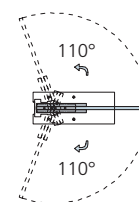

**CERNIERE ALTE E BASSE
PER PORTE D'INGRESSO**

**HINGS STANDARD BOTTOM AND
TOP FOR ENTRANCE DOORS**

LEGENDA / LEGENDA

portata / load spessori/thickness
kg 100 8 - 20

ART. 103

*
N-0103-A: max 12 mm
N-0103-A-14: max 14 mm
N-0103-A-18: max 18 mm
N-0103-A-20: max 20 mm