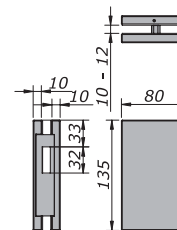

**CERNIERE SCORREVOLI:
ACCESSORI**

**HINGS SLIDING SYSTEMS:
ACCESSORIES**

ART. 233

Contro per Art. 232A
Lock keeper for Art. 232A

argento/silver	bronzo/bronze	oro/gold	nero/black	verniciato/powder	cromato/chrome	oro luc./bright gold	crom.sat/chro. mat
N-0233-A	-	-	N-0233-N	-	N-0233-C	-	N-0233-I