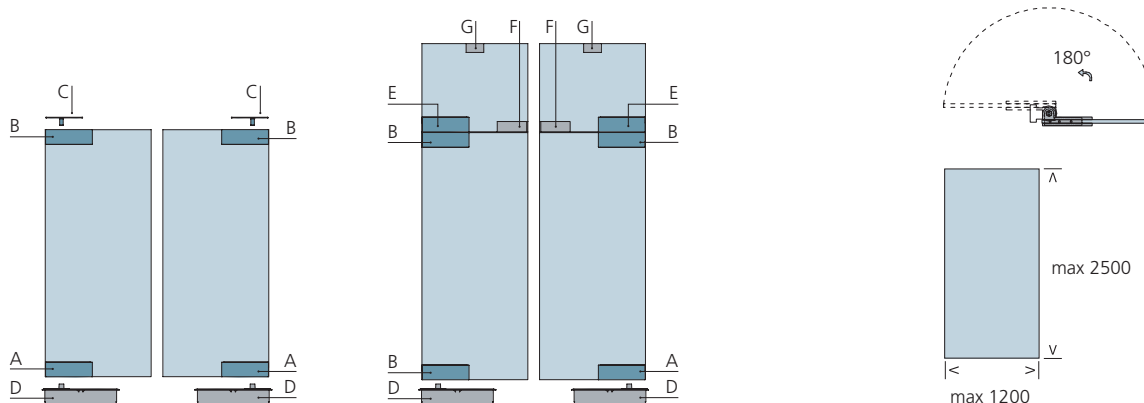

**CERNIERE ALTE E BASSE SFALSATE
PER PORTE D'INGRESSO**

**HINGS OFFSET BOTTOM AND
TOP FOR ENTRANCE DOORS**

LEGENDA / LEGENDA

portata / load   spessori / thickness
kg 120   8 - 12

ART. 105