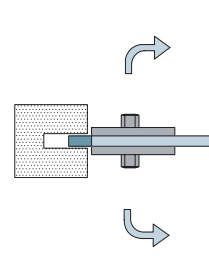

**SERRATURE CON PERNO O CATENACCIO
CON MANIGLIA**

**LOCKS WITH PIN OR DEADBOLT
WITH HANDLE**

LEGENDA / LEGENDA

PORTATA / LOAD

-
SPESSORI / THICKNESS
8 - 12

C. P.

Cilindro con chiave e pomolo Cod. CP
Cylinder with key and knob Cod. CP

C. U.

Cilindro con chiave unificata Cod. CU
Cylinder with same key Cod. CU

ART. 203