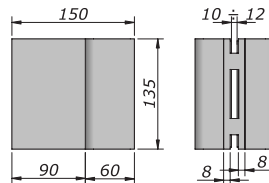

ART. 204

Battuta a 90° per Art. 201/203

ARGENTO	BRONZO	CROMATO	CROMATO SATINATO	ORO LUCIDO	NERO	ORO SATINATO	VERNICIATO
N-0313-A	N-0313-B	N-0313-C	N-0313-I	N-0313-L	N-0313-N	N-0313-O	N-0313-V