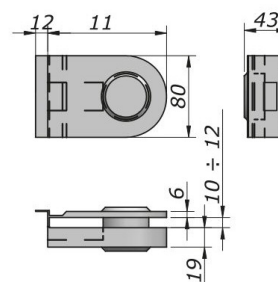

ART. 21

Contro per Art. 20

ARGENTO
N-0021-A

CROMATO
N-0021-C

CROMATO SATINATO
N-0021-I

NERO
N-0021-N