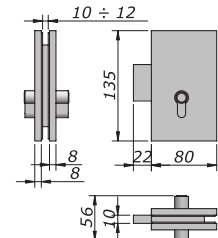

Serratura

ARGENTO	BRONZO	CROMATO	CROMATO SATINATO	ORO LUCIDO	NERO	ORO SATINATO	VERNICIATO
N-0201-A	N-0201-B	N-0201-C	N-0201-I	N-0201-L	N-0201-N	N-0201-O	N-0201-V