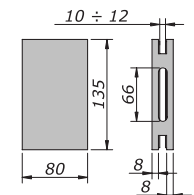

ART. 202

Contro per Art. 201/230

ARGENTO	BRONZO	CROMATO	CROMATO SATINATO	ORO LUCIDO	NERO	ORO SATINATO	VERNICIATO
N-0202-A	N-0202-B	N-0202-C	N-0202-I	N-0202-L	N-0202-N	N-0202-O	N-0202-V