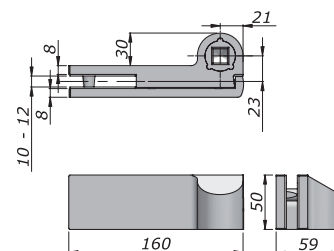

**CERNIERE ALTE E BASSE SFALSATE
PER PORTE D'INGRESSO**

**HINGS OFFSET BOTTOM AND
TOP FOR ENTRANCE DOORS**

LEGENDA / LEGENDA

portata / load spessori / thickness
kg 120 8 - 12

ART. 105

Cerniera sfalsata bassa
Offset bottom hinge