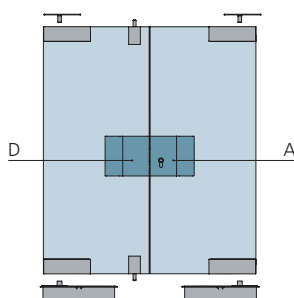

**SERRATURE CON PERNO O CATENACCIO
CON MANIGLIA**

**LOCKS WITH PIN OR DEADBOLT
WITH HANDLE**

LEGENDA / LEGENDA

PORTATA / LOAD

-
SPESSORI / THICKNESS
8 - 12

C. P.

Cilindro con chiave e pomolo Cod. CP
Cylinder with key and knob Cod. CP

C. U.

Cilindro con chiave unificata Cod. CU
Cylinder with same key Cod. CU

ART. 203