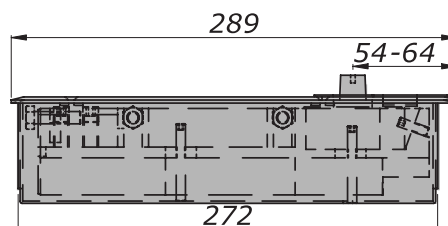

ART. 9000

Chiudiporta grande (Scatola mm 273 x 122 x 65) standard

inox satinato

ottone

N-9000-I/O/105

N-9000-O/O/105