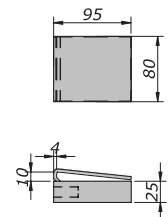

ART. 901

Contro per Art. 900

ARGENTO	BRONZO	CROMATO	CROMATO SATINATO	ORO LUCIDO	NERO	ORO SATINATO	VERNICIATO
N-0901-A	N-0901-B	N-0901-C	N-0901-I	N-0901-L	N-0901-N	N-0901-O	N-0901-V