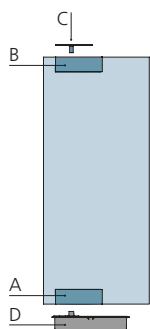

**CERNIERE ALTE E BASSE DECENTRATE
PER PORTE D'INGRESSO**

**HINGS DECENTRAL BOTTOM AND
TOP FOR ENTRANCE DOORS**

LEGENDA / LEGENDA

portata / load spessori / thickness
kg 140 8 - 12

ART. 108

Cerniera decentrata bassa
Decentralized bottom hinge