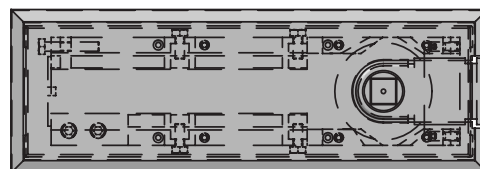

ART. 311

Piletta a pavimento

ARGENTO **BRONZO**
N-0311-A N-0311-B

ART. 7000

Chiudiporta piccolo (Scatola mm 218 x 88 x 53) standard

inox satinato **ottone**
N-7000-I/O/105 N-7000-O/O/105

ART. 8000

Chiudiporta standard (Scatola mm 290 x 86 x 54) standard