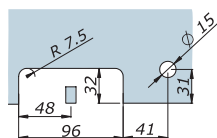

**CERNIERE ALTE E BASSE DECENTRATE
PER PORTE D'INGRESSO**

**HINGS DECENTRAL BOTTOM AND
TOP FOR ENTRANCE DOORS**

LEGENDA / LEGENDA

portata / load spessori / thickness
kg 140 8 - 12

ART. 108

Cerniera decentrata bassa
Decentralized bottom hinge