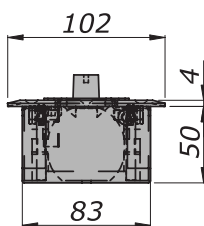

ART. 311

Piletta a pavimento

ARGENTO **BRONZO**
N-0311-A N-0311-B

ART. 7000

Chiudiporta piccolo (Scatola mm 218 x 88 x 53) standard

inox satinato **ottone**
N-7000-I/O/105 N-7000-O/O/105

ART. 8000

Chiudiporta standard (Scatola mm 290 x 86 x 54) standard