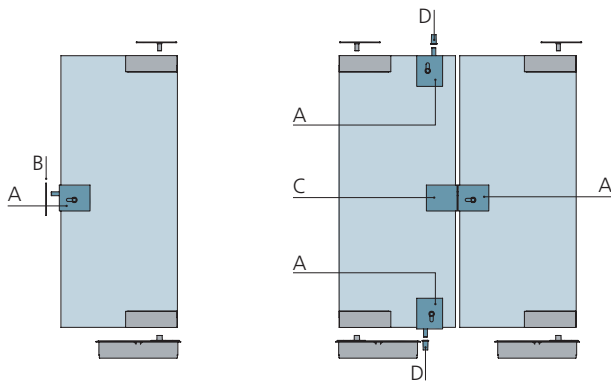

CROMATO
N-0021-C

CROMATO SATINATO
N-0021-I

NERO
N-0021-N

**SERRATURE CON PERNO O CATENACCIO
SENZA TACCA**

**LOCKS WITH PIN OR DEADBOLT
WITHOUT CUT OUT**

LEGENDA / LEGENDA

PORTATA / LOAD

-
SPESSORI / THICKNESS
8 - 12