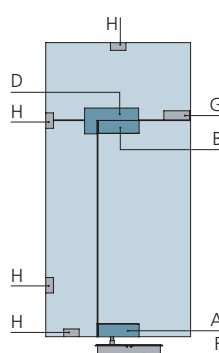

**CERNIERE ALTE E BASSE
PER PORTE D'INGRESSO**

**HINGS STANDARD BOTTOM AND
TOP FOR ENTRANCE DOORS**

LEGENDA / LEGENDA

portata / load spessori/thickness
kg 100 8 - 20

ART. 103

*
N-0103-A: max 12 mm
N-0103-A-14: max 14 mm
N-0103-A-18: max 18 mm
N-0103-A-20: max 20 mm