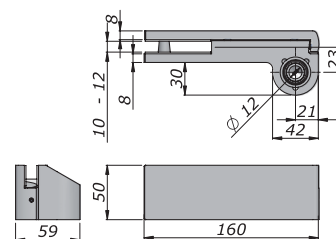

ART. 106

argento/silver	bronzo/bronze	oro/gold	nero/black	verniciato/powder	cromato/chrome	oro luc./bright gold	crom.sat/chro. mat
N-0106-A-DX	N-0106-B-DX	N-0106-O-DX	N-0106-N-DX	N-0106-V-DX	N-0106-C-DX	N-0106-L-SX	N-0106-I-DX
N-0106-A-SX	N-0106-B-SX	N-0106-O-SX	N-0106-N-SX	N-0106-V-SX	N-0106-C-SX	N-0106-L-SX	N-0106-I-SX