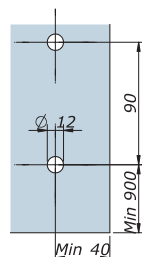

ART. 463

Maniglia per porte scorrevoli
Sliding doors handle

argento/silver	bronzo/bronze	oro/gold	nero/black	verniciato/powder	cromato/chrome	oro luc./bright gold	crom.sat/chro. mat
N-0463-A	-	-	N-0463-N	-	N-0463-C	-	N-0463-I