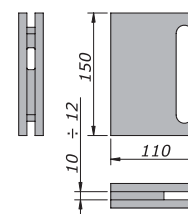

ART. 237

Contro con maniglia per Art. 234
Lock keeper with handle for Art.234

argento/silver	bronzo/bronze	oro/gold	nero/black	verniciato/powder	cromato/chrome	oro luc./bright gold	crom.sat/chro. mat
N-0237-A	-	-	N-0237-N	-	N-0237-C	-	N-0237-I