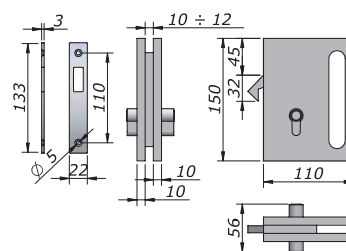

ART. 234

Serratura con gancio e maniglia per scorrevoli
Sliding door lock with hook and handle

argento/silver	bronzo/bronze	oro/gold	nero/black	verniciato/powder	cromato/chrome	oro luc./bright gold	crom.sat/chro. mat
N-0234-A	-	-	N-0234-N	-	N-0234-C	-	N-0234-I