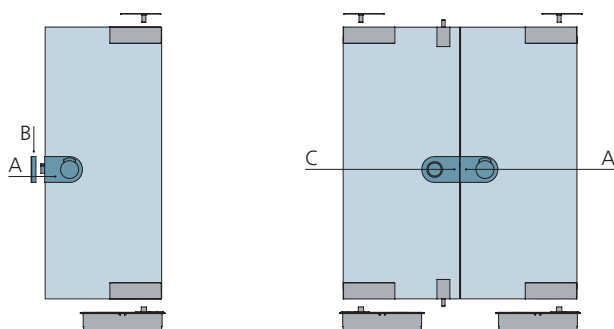

**SERRATURE CON MECCANISMO A SCROCCO CON
MANIGLIA/POMOLO INCORPORATO**

**LOCKS WITH LATCH MECHANISM
WITH HANDLE/KNOB**

LEGENDA / LEGENDA

PORTATA / LOAD

-

SPessori / THICKNESS

8 - 12

ART. 20