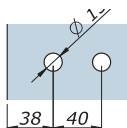

CERNIERE LATERALI

LATERAL HINGES

ART. 150

Cerniera a bandiera

ARGENTO	BRONZO	CROMATO	CROMATO SATINATO	ORO LUCIDO	NERO	ORO SATINATO	VERNICIATO
N-0150-A	N-0150-B	N-0150-C	N-0150-I	N-0150-L	N-0150-N	N-0150-O	N-0150-V