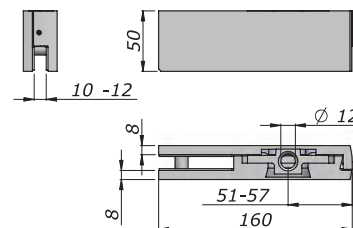

1. N-0102-A: max 12 mm
   N-0102-A-14: max 14 mm
   N-0102-A-18: max 18 mm
   N-0102-A-20: max 20 mm