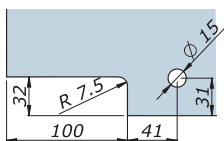

ART. 102

1. N-0102-A: max 12 mm
   N-0102-A-14: max 14 mm
   N-0102-A-18: max 18 mm
   N-0102-A-20: max 20 mm