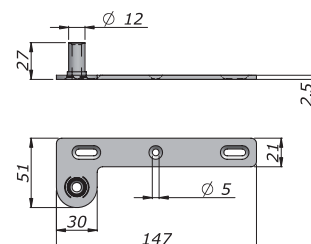

ART. 302

argento/silver	bronzo/bronze	oro/gold	nero/black	verniciato/powder	cromato/chrome	oro luc./bright gold	crom.sat/chro. mat
N-0302-A-DX	-	-	-	-	-	-	-
N-0302-A-SX	-	-	-	-	-	-	-